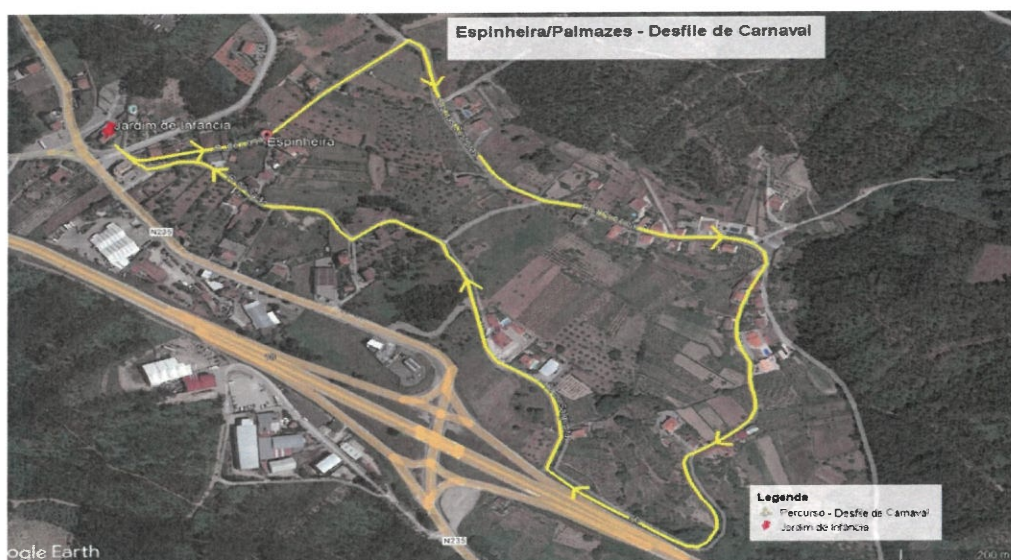

- Início às 10h00 e término previsto às 12h30.

6) Aveleira

Traçado do desfile – Início e término no Jardim de Infância e EB1 da Aveleira

Percurso – início na EB1 e Jardim de Infância da Aveleira, Rua Eira do Trigo, Rua Principal, Rua da Fonte Seca, Rua da Escola, Rua Eira do Trigo e término na EB1 e Jardim de Infância da Aveleira.

- Início às 10h30 e término previsto às 12h00.

4

7) São Mamede

Traçado do desfile – Início e término no Jardim de Infância de São Mamede

Percurso – início no Jardim de Infância de São Mamede, Rua da Eira, Rua Vale Santo, Rua do Cabeço Santo, Rua das Sobreiras, Rua do Telheiro, Rua da Capela, Rua Vale Santo, Rua da Eira e término no Jardim de Infância de São Mamede.

- Início às 10h30 e término previsto às 12h00.

8) Espinheira/Palmazes

Traçado do desfile – Início e término no Jardim de Infância na Espinheira

Percurso – início no Jardim de Infância na Espinheira, Largo José dos Santos, Rua do Lagar, Rua das Costeiras, Rua Principal, Rua do Fundo do Arame, Rua do Salgueiral, Rua do Salão, Largo José dos Santos e término no Jardim de Infância na Espinheira.

- Início às 10h30 e término previsto às 12h00.

5

9) Seixo

Traçado do desfile – Início e término na EB1 do Seixo

Percurso – início na EB1 do Seixo, Rua do Poço, Rua da Capela, Rua do Centro, Rua do Carris, Rua do Poço e término na EB1 do Seixo.