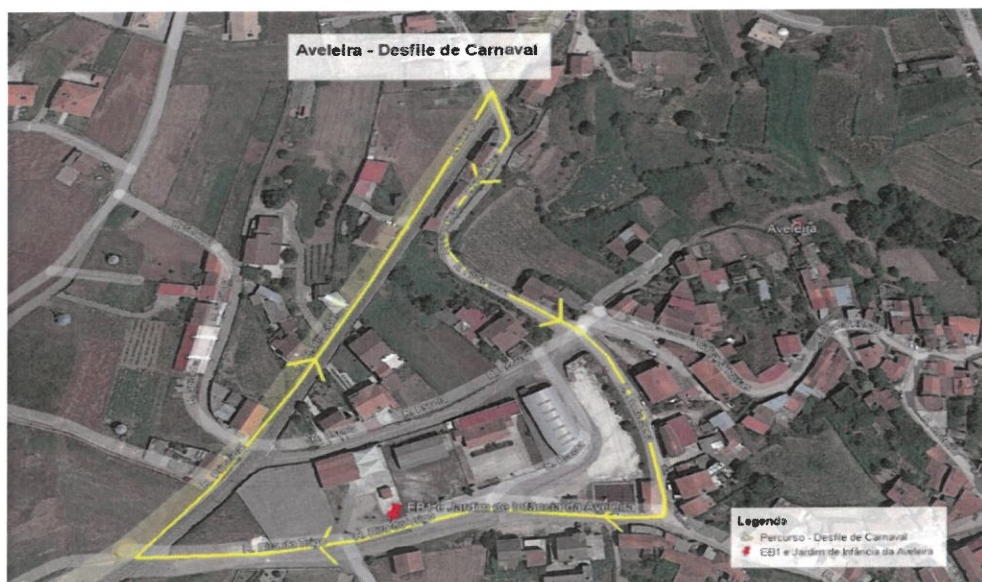

6) Aveleira

Traçado do desfile – Início e término no Jardim de Infância e EB1 da Aveleira

Percurso – início na EB1 e Jardim de Infância da Aveleira, Rua Eira do Trigo, Rua Principal, Rua da Fonte Seca, Rua da Escola, Rua Eira do Trigo e término na EB1 e Jardim de Infância da Aveleira.

- Início às 10h30 e término previsto às 12h00.

4