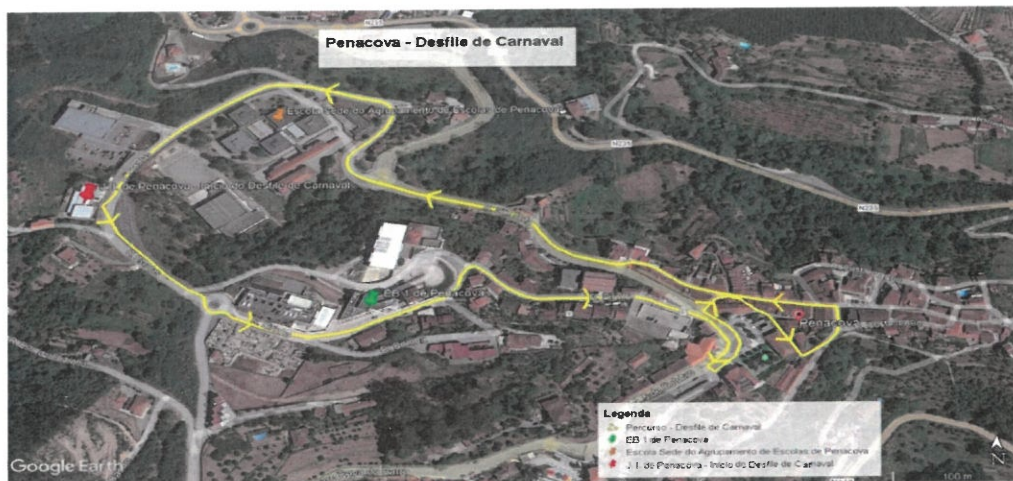

Câmara Municipal de Penacova, 6 de fevereiro de 2024

O Presidente da Câmara

(Álvaro Coimbra)

Anexo ao Edital

1) Penacova

Traçado do desfile – Início no Jardim de Infância de Penacova e término na EB1 de Penacova

Percurso – início no Jardim de Infância de Penacova, Rua da Eirinha, Largo Alberto Leitão, Avenida 5 de Outubro, Rua Conselheiro Alípio Leitão, Rua da Palmeira, Travessa da Costa do Sol, Rua Costa do Sol, Rua Conselheiro Alípio Leitão, Rua Conselheiro Barjonas de Freitas, Rua de São João, Rua Codessal, Rua das Escolas, Rua da Eirinha e término na EB1 de Penacova.

- Início às 10h00 e término previsto às 12h30.

2) São Pedro de Alva

Traçado do desfile – Início e término na Escola B. I. de São Pedro de Alva

Percurso – início na EBI de São Pedro de Alva, Rua Vale da Ribeira, Avenida 16 de Agosto, Largo Eng.º Maurício Vieira de Brito, Avenida Dr. Viegas Pimentel, Praça Mário da Cunha Brito, Avenida Oliveira Matos, Largo Eng.º Maurício Vieira de Brito, Avenida 16 de agosto, Rua Vale da Ribeira e término na EBI de São Pedro de Alva.

- Início às 10h00 e término previsto às 12h00.

2

3) Miro

Traçado do desfile – Início e término no jardim de Infância de Miro

Percurso – início no Jardim de Infância de Miro, Rua Ana Rodrigues Leitão, Rua Nossa Senhora da Conceição (até à intercessão com a Estrada M534), caminho inverso, Rua das Eiras, Rua Vale da Pata, Rua Nossa Senhora da Conceição, Rua do Soito, Travessa de São Domingos, Rua Verdilheira, Rua Ana Rodrigues Leitão, Rua da Portela (até ao Complexo Social de Miro), caminho inverso e término no Jardim de Infância de Miro.