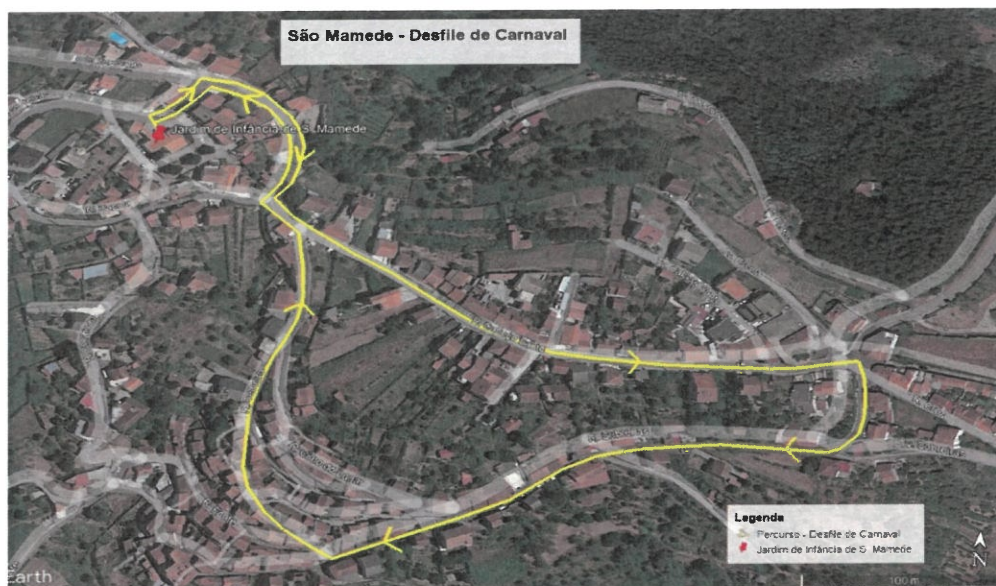

- Início às 10h00 e término previsto às 12h30.

2) São Pedro de Alva

Traçado do desfile – Início e término na Escola B. I. de São Pedro de Alva

Percurso – início na EBI de São Pedro de Alva, Rua Vale da Ribeira, Avenida 16 de Agosto, Largo Eng.º Maurício Vieira de Brito, Avenida Dr. Viegas Pimentel, Praça Mário da Cunha Brito, Avenida Oliveira Matos, Largo Eng.º Maurício Vieira de Brito, Avenida 16 de agosto, Rua Vale da Ribeira e término na EBI de São Pedro de Alva.

Percurso – início na EB1 Prof. Joaquim de Oliveira Marques, Rua da Leirinha, Rua do Lameiro, Travessa da Portela, Rua Portela da Fonte, Rua da Escola, Rua de São João Batista, Rua da Igreja, Rua da Leirinha e término na EB1 Prof. Joaquim de Oliveira Marques.

- Início às 10h00 e término previsto às 12h30.

6) Aveleira

Traçado do desfile – Início e término no Jardim de Infância e EB1 da Aveleira

Percurso – início na EB1 e Jardim de Infância da Aveleira, Rua Eira do Trigo, Rua Principal, Rua da Fonte Seca, Rua da Escola, Rua Eira do Trigo e término na EB1 e Jardim de Infância da Aveleira.

- Início às 10h30 e término previsto às 12h00.

4

7) São Mamede

Traçado do desfile – Início e término no Jardim de Infância de São Mamede

Percurso – início no Jardim de Infância de São Mamede, Rua da Eira, Rua Vale Santo, Rua do Cabeço Santo, Rua das Sobreiras, Rua do Telheiro, Rua da Capela, Rua Vale Santo, Rua da Eira e término no Jardim de Infância de São Mamede.