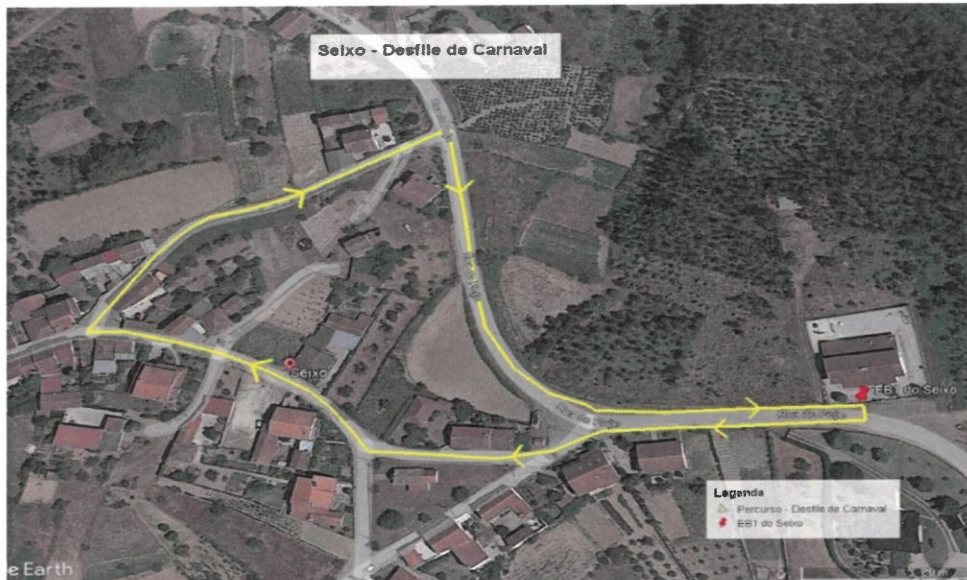

Percurso – início na EB1 Prof. Joaquim de Oliveira Marques, Rua da Leirinha, Rua do Lameiro, Travessa da Portela, Rua Portela da Fonte, Rua da Escola, Rua de São João Batista, Rua da Igreja, Rua da Leirinha e término na EB1 Prof. Joaquim de Oliveira Marques.

- Início às 10h00 e término previsto às 12h30.

6) Aveleira

Traçado do desfile – Início e término no Jardim de Infância e EB1 da Aveleira

Percurso – início na EB1 e Jardim de Infância da Aveleira, Rua Eira do Trigo, Rua Principal, Rua da Fonte Seca, Rua da Escola, Rua Eira do Trigo e término na EB1 e Jardim de Infância da Aveleira.

- Início às 10h30 e término previsto às 12h00.

8) Espinheira/Palmazes

Traçado do desfile – Início e término no Jardim de Infância na Espinheira

Percurso – início no Jardim de Infância na Espinheira, Largo José dos Santos, Rua do Lagar, Rua das Costeiras, Rua Principal, Rua do Fundo do Arame, Rua do Salgueiral, Rua do Salão, Largo José dos Santos e término no Jardim de Infância na Espinheira.

- Início às 10h30 e término previsto às 12h00.

5

9) Seixo

Traçado do desfile – Início e término na EB1 do Seixo

Percurso – início na EB1 do Seixo, Rua do Poço, Rua da Capela, Rua do Centro, Rua do Carris, Rua do Poço e término na EB1 do Seixo.